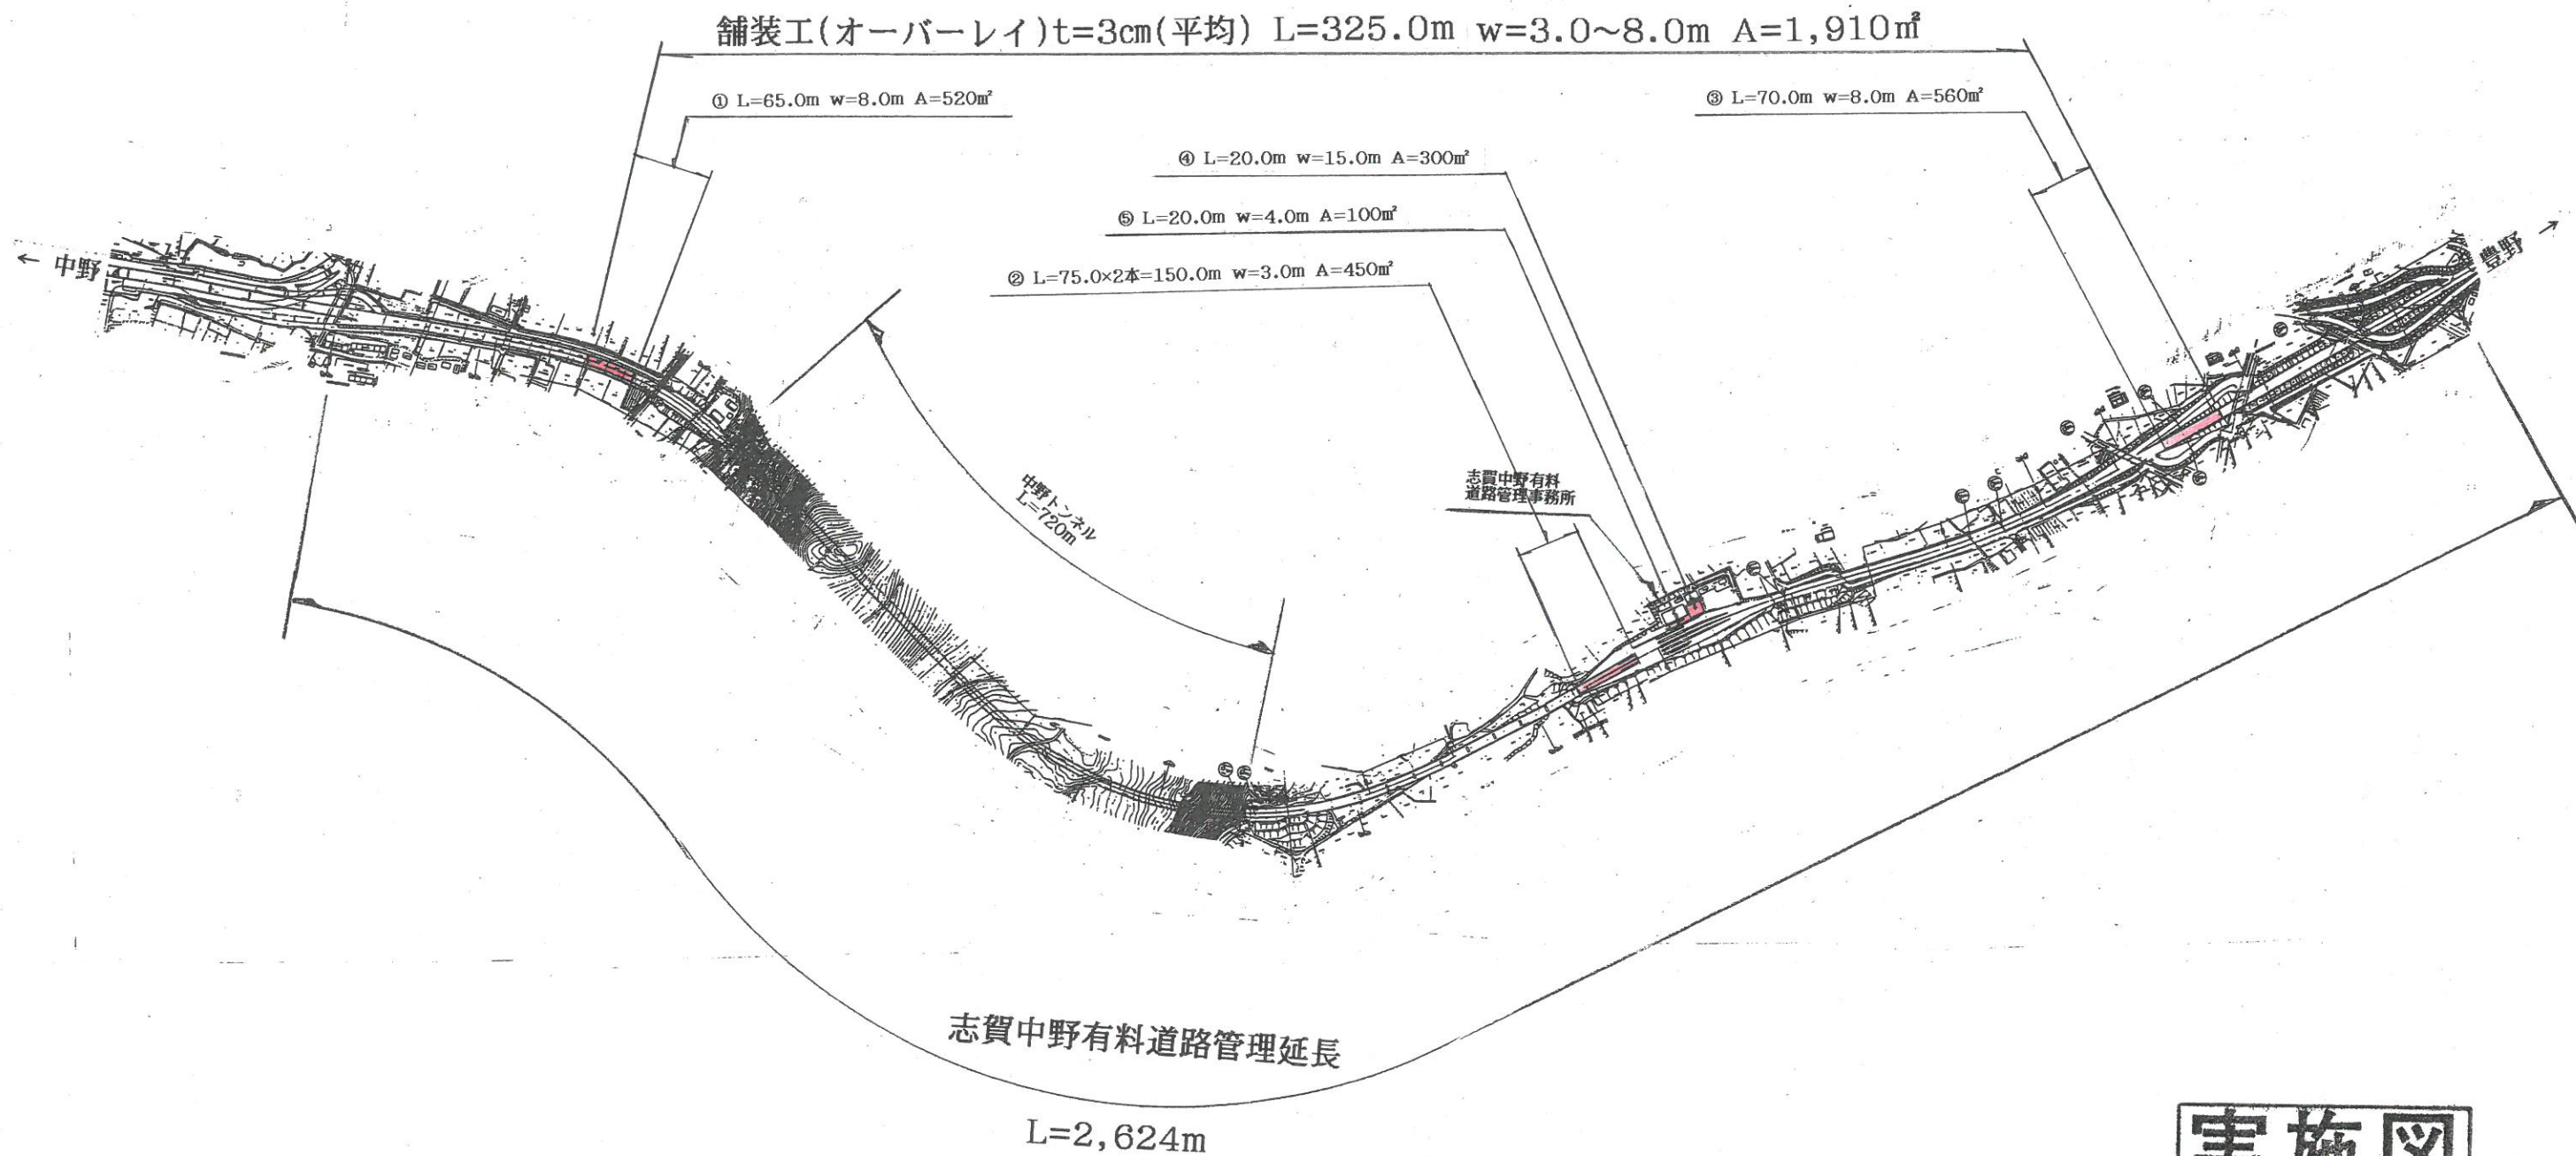

平成27年度 志賀中野有料道路 舗装修繕工事

平面図

実施図

平成27年度 志賀中野有料道路舗装修繕工事			
平面図		縮尺：図示	
志賀中野有料道路 (主)中野豊野線 中野市七瀬～栗林			
所長	小林	担当	北澤
照査		設計	製図
図面番号		葉中之	
長野県道路公社			