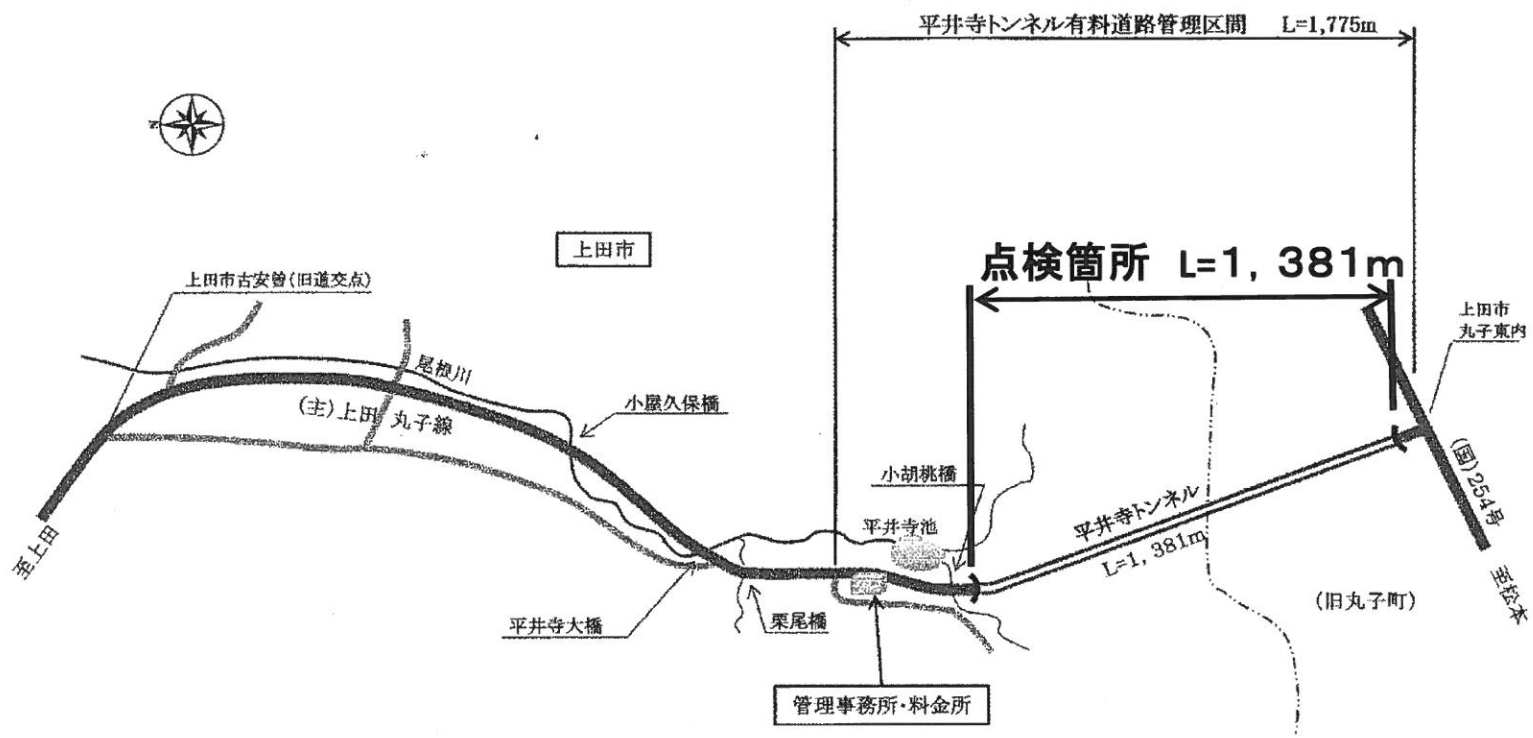

平井寺トンネル有料道路（主要地方道 上田丸子線）

志賀中野有料道路(主要地方道 中野豊野線)

平成29年度 白馬長野有料道路 トンネル定期点検業務 長野市 日高トンネル