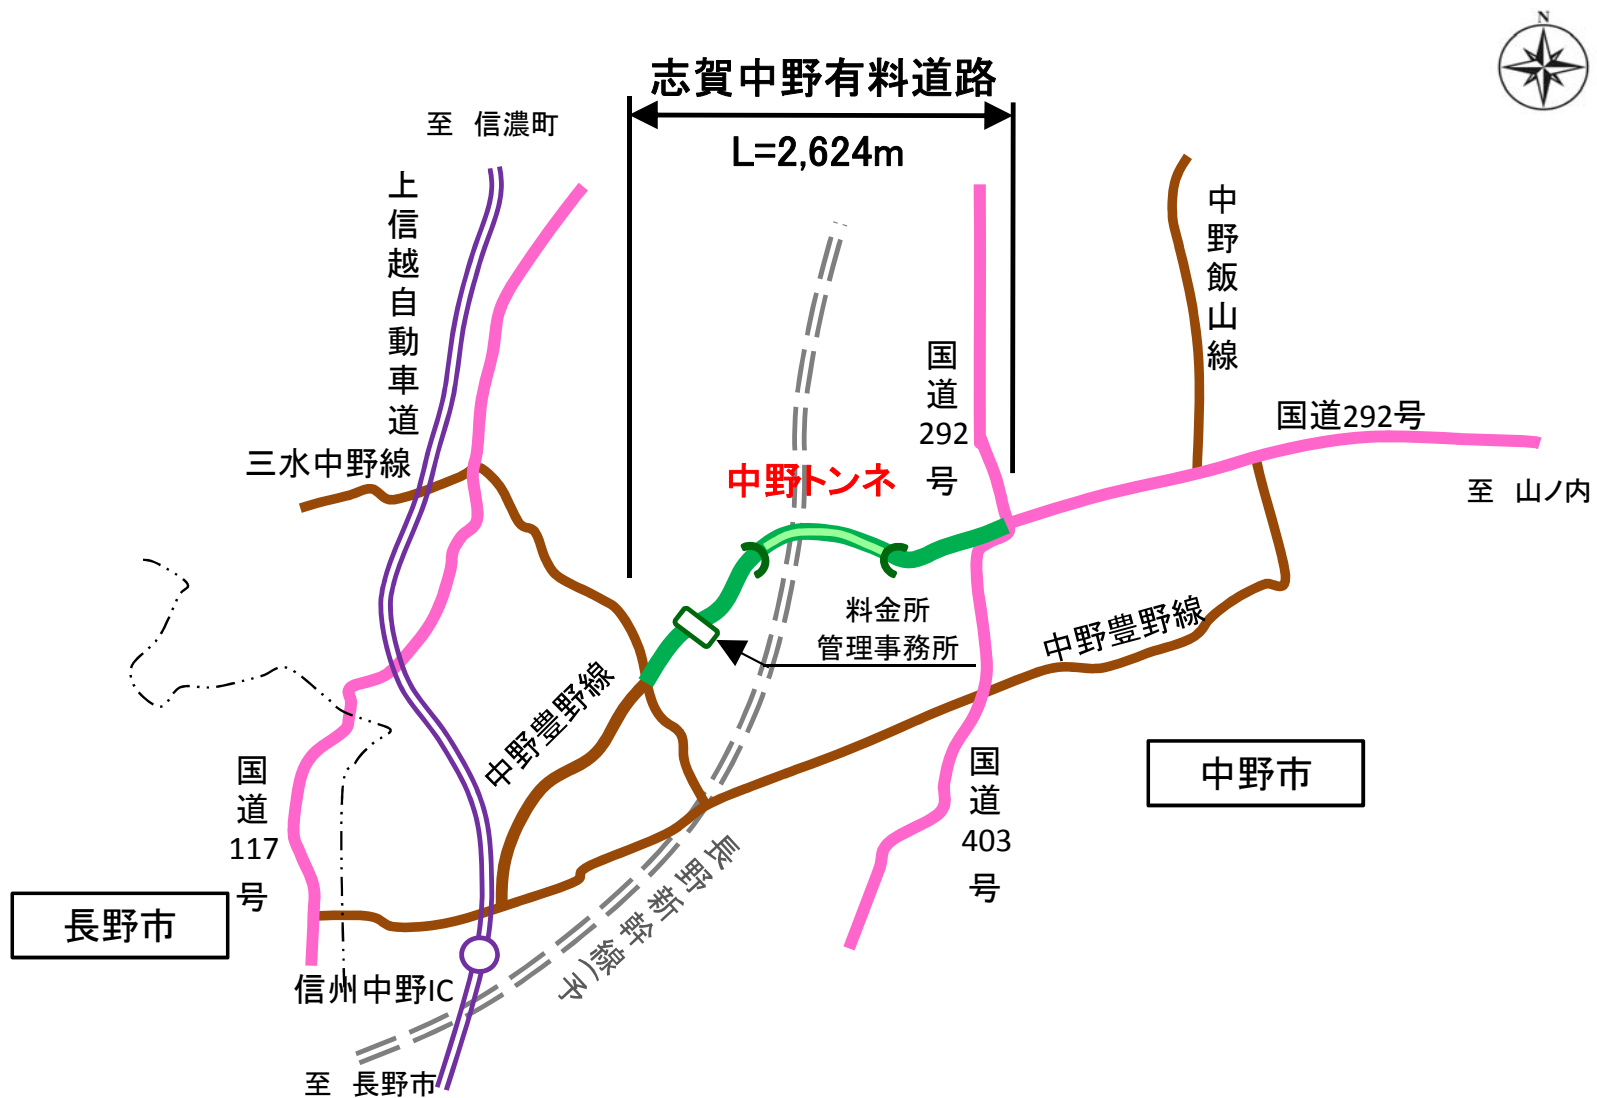

平井寺トンネル有料道路（主要地方道 上田丸子線）

志賀中野有料道路(主要地方道 中野豊野線)

平成29年度 白馬長野有料道路 トンネル定期点検業務 長野市 日高トンネル